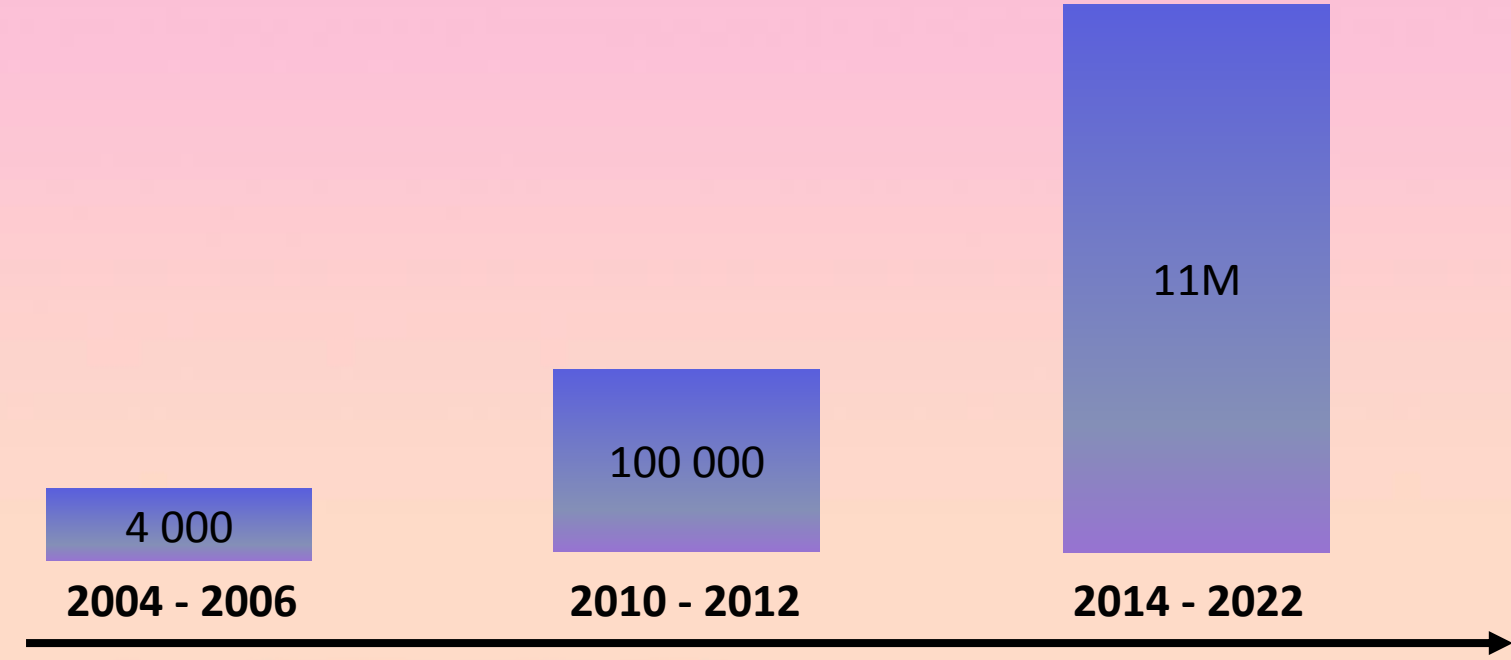

L'IoT chez GRDF : une maturité obtenue sur les activités de comptage ...

Grandes industries

20% du gaz acheminé

Industriels & PME

30% du gaz acheminé

Particuliers & Professionnels

50% du gaz acheminé

#MK2019